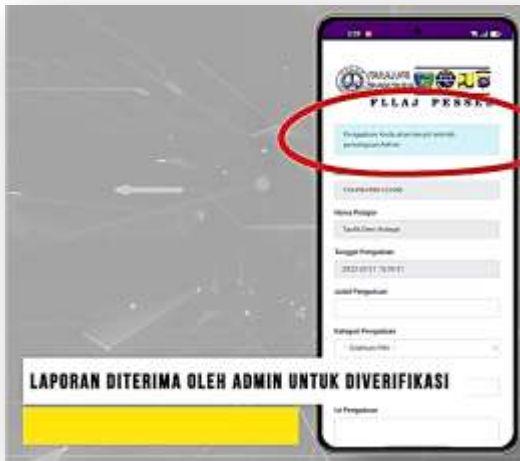

Menginstall Aplikasi FLLAJ Pessel

Aplikasi telah terinstal di Android masyarakat sewaktu-waktu dapat tersampaikan secara online spt: terjadinya kecelakaan lalu lintas, jalan yang berlobang/ambles, pohon tumbang ke jalan, kebakaran di pinggir jalan, kebocoran pipa air PDAM di jalan, dan terjadinya kerusakan lampu jalan, serta lalu lintas jalan macet.

Klik "Register" untuk mendaftar
Isi data dengan benar

Adukan kejadian lalu lintas jalan macet, dengan login user yang sudah terdaftar

Adukan Kejadian
dengan ringkas, jelas
dan benar

Selanjutnya Aduan dikirim untuk di verifikasi oleh Admin