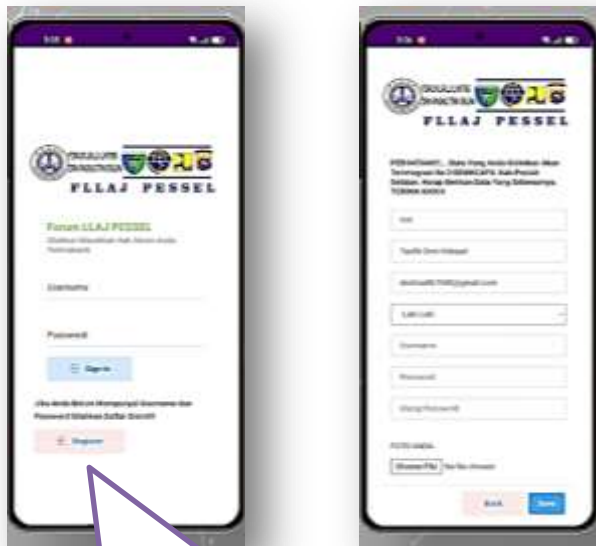

<https://flaj.pesisirselatankab.go.id>

Form Pengaduan publik terkait dengan kejadian kemacetan lalu lintas dapat di sampaikan di website ini

Pengembangan website FLLAJ Pessel dibuat Aplikasi Android yang mempermudah masyarakat Kabupaten Pesisir Selatan mengadakan musibah/kejadian secara online dengan memberikan foto kejadian dimana pelapor sudah registrasi terlebih dahulu ke Aplikasi FLLAJ Pessel

Menginstall Aplikasi FLLAJ Pessel

Aplikasi telah terinstal di Android masyarakat sewaktu-waktu dapat tersampaikan secara online spt: terjadinya kecelakaan lalu lintas, jalan yang berlobang/ambles, pohon tumbang ke jalan, kebakaran di pinggir jalan, kebocoran pipa air PDAM di jalan, dan terjadinya kerusakan lampu jalan, serta lalu lintas jalan macet.

Klik "Register" untuk mendaftar
Isi data dengan benar

Adukan kejadian lalu lintas jalan macet, dengan login user yang sudah terdaftar

Adukan Kejadian
dengan ringkas, jelas
dan benar

Selanjutnya Aduan dikirim untuk di verifikasi oleh Admin